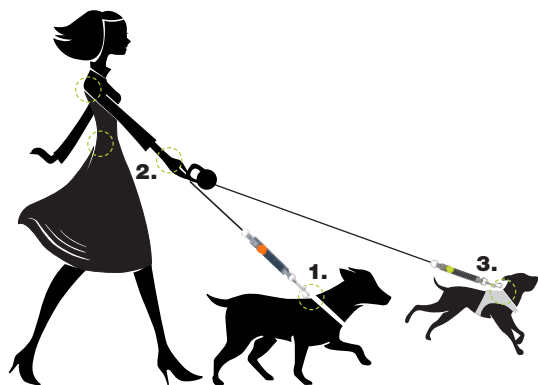

# WIE FUNKTIONIERT DER **WAW**?

DIE FUNKTION IST SEHR EINFACH: ZIEHT DER HUND STARK AN, DEHNT SICH DER WAW SOFORT MIT EINEM LEICHTEN WIDERSTAND AUSEINANDER. DIESER WIDERSTAND IST PROPORTIONAL ZUR ZUGKRAFT-INTENSITÄT UND DAUER DES ZUGES.

TESTS HABEN ERWIESEN, DAS WAW 40% DES RUCKS ABSORBIERT UND REDUZIERT, DER BEI EINEM UNERWARTETEN ZUG ENTSTEHEN KANN.

WAW IN ENTLASTUNG

WAW BEIM ZUG

**IHR HUND GEHT MIT IHNEN OHNE ZU ZIEHEN.**  
DABEI BILDET DER WAW EINE EINFACHE UND DISKRETE VERBINDUNG ZWISCHEN HALSBAND UND LEINE.

**IHR HUND ZIEHT STARK AN.**  
DABEI DEHNT SICH DER WAW AUS UND ABSORBIERT DEN RUCK.

## WAS SIND DIE VORTEILE DES **WAW**

HUNDE HABEN ALLGEMEIN EINE HOHE SCHMERZGRENZE. DAS ZURÜCKZIEHEN DES HUNDES MIT DER LEINE ODER FESTHALTEN NACH EINEM UNVERMITTELTEM ZUG, KANN ZU NICHT ERKENNBAREN VERLETZUNGEN IM HALSWIRBEL- UND KEHLKOPFBEREICH DES HUNDES FÜHREN. DIESE TATSACHE WIRD AUCH VON VETERINÄREN BESTÄTIGT.